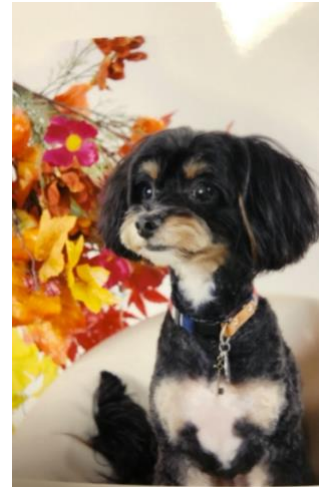

モデル名鑑 by Knots モデルクラブ

データ更新日

2020/10/3

| | | | |
|-----|--|-------|------------|
| なまえ | るあ | 性別 | メス |
| 犬種 | MIX (チワワ/プードル) | 生年月日 | 2017/12/16 |
| 住所 | 大阪府大阪市 | 避妊・去勢 | 済 |
| 実績 | | | |
| 特技 | オテ オカワリ ベック バウ ゴロン スピン 左回り ツイスト 右回り バック フロント 左側についてウォーク 左側についてウォーク オスワリ フセ マテ | | |