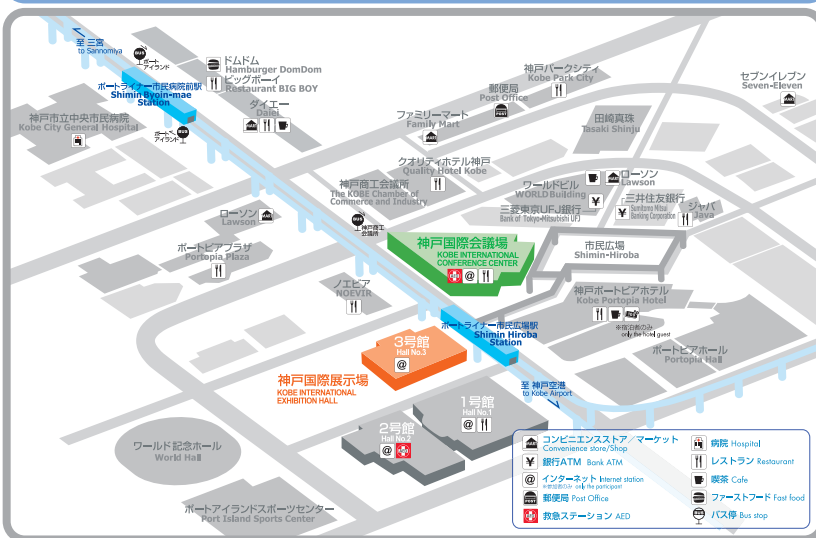

■ 13日(日)

- 9:30 Dogs Life & 神戸動植物環境専門学校
の学生による 家庭犬しつけデモンストレーション
- 10:00 フリスビードッグ デモンストレーション
- 10:30 バンダナリレー つけて走って はい、ポーズ! ※
- 11:00 西日本高速道路エリア・パートナーズ倶楽部
プレゼンツ 兵庫盲導犬協会 デモンストレーション
- 11:30 ワンちゃんに優しい機能服ファッションショー
- 12:00 ストリートダンス 'MUCH'
- 13:00 イス取りゲーム おしり de Sorry! ※
- 14:00 西日本高速道路エリア・パートナーズ倶楽部
プレゼンツ 関西盲導犬協会 デモンストレーション
- 14:30 和太鼓デュオ 桴桴
- 15:00 パン食い障害物競走 食いしん坊バンザイ! ※
クロージング ありがとう! 2年後にお会いしましょう!

● 会場周辺案内図

● 国際会議のご案内

対象は伴侶動物から産業動物、野生動物の保護管理まで。その分野の第一人者の方々による内容の充実した基調講演、ワークショップを展開!

- 会期：2009年12月12日(土)、13日(日)
9:00~16:00
- 会場：神戸国際会議場 メインホール、
501&502会議室
- 会議参加登録料(2日間)：
一般5,000円/学生1,000円/小学生無料
(但し保護者は一般扱い)
- 参加方法：WEBサイト(www.knots.or.jp)より
お申込み下さい。