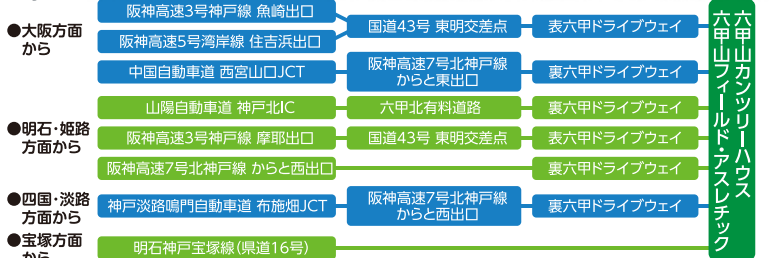

毎月11日は「わんわんの日」として、ワンちゃんの入園料が無料!

〈注意事項〉

- 生後6ヶ月のワンちゃんからご利用できます。● 入園時とは別に、ドッグランご利用の際、所定の同意書に記入が必要です。利用規約をお守りいただき、係員の指示に従ってください。● 混雑時は入替制(2時間)となります。● 鑑札と狂犬病予防注射済票(1年以内)を必ずワンちゃんに装着の上、ご来園ください。

〈運営協力〉
公益社団法人Knots(ノッツ)
日本フリスビードッグ協会兵庫支部
阪神警察犬訓育所

詳しくは
ウラ面を
チェック!

自然とふれあう みんなの遊び場

六甲山カンツリーハウス

TEL.078-891-0366
〒657-0101 神戸市灘区六甲山町北六甲4512-98

神戸 六甲山

- 営業期間 4/14(土)~11/25(日)
- 営業時間 10:00~17:00(16:30受付終了)
- 休園日 4/19(木)~6/7(木)の祝日を除く木曜日と9/6(木)
- 入園料 おとな(中学生以上)620円、子ども(4歳~小学生)310円、ワンちゃん1頭100円
※団体料金あり。詳しくはお問い合わせください。
- 駐車料 普通車500円、バス2,000円、バイク300円
※平日(7/23(月)~8/31(金)は除く)は、駐車無料です。
※4/28(土)~30(月・休)、5/3(木・祝)~6(日)、8/11(土・祝)~15(水)は普通車1,000円です。
※バス駐車場をご利用の場合は、あらかじめお電話にてご予約ください。

毎月11日は
「わんわんの日」
ワンちゃん
入園無料です!

車なら神戸・三宮から約35分! 大阪市内から約60分!

www.rokkosan.com 六甲山 検索

六甲山カンツリーハウス
六甲山フィールドアクセスチェック